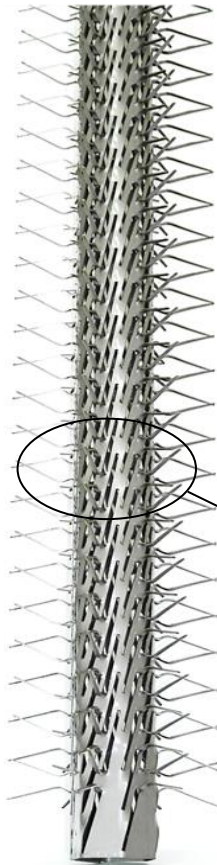

<b>Client</b>	
<b>Référence</b>	C - S07 085 T 07 ABA

850
HU
1000
HT

CROSSE	
<b>Modèle</b>	Standard
<b>Matière</b>	Aluminium

TYPE DE LIAISON	
<b>Boulonnage</b>	Aluminium

MONTAGE	
<b>Modèle</b>	Standard
<b>Matière</b>	Titane
<b>Longueur contact</b>	30 mm
<b>Nb de Pinces (par Face)</b>	114 x 2 = 228 Pinces
<b>Nb de Faces</b>	6